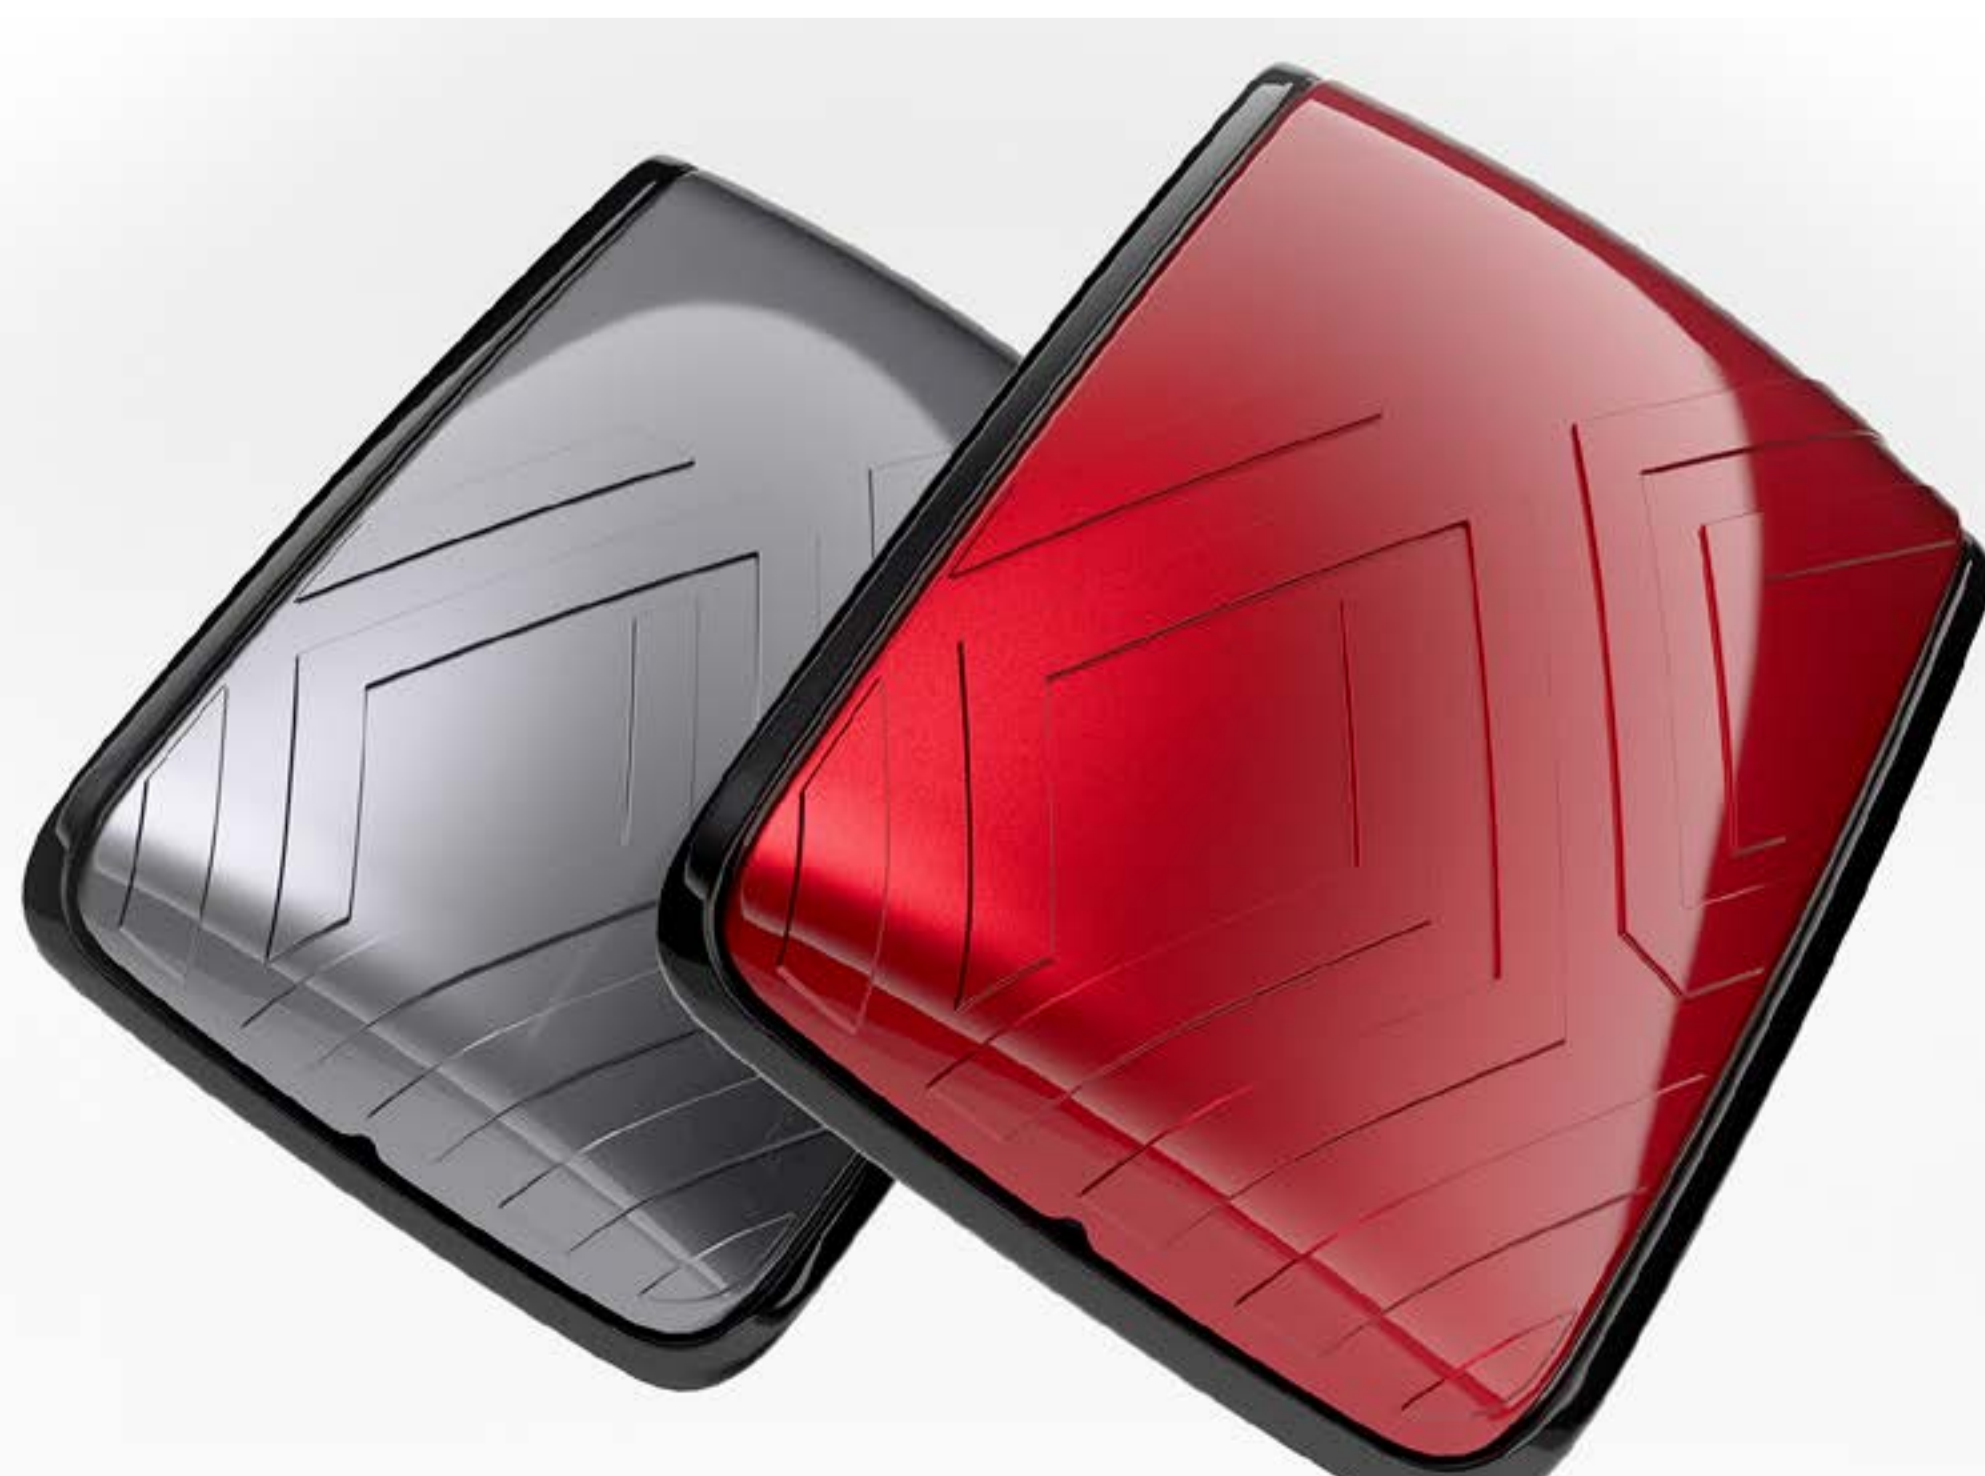

πίσω σπόιλερ και πλευρικά προστατευτικά μαρσιπέ

Δώστε έμφαση στο σπορ χαρακτήρα του Renault Clio τονίζοντας την πίσω όψη του με το σπόιλερ οροφής σε μαύρη γυαλιστερή απόχρωση.

πίσω αεροτομή

Τα πλευρικά προστατευτικά στα μαρσιπέ τονίζουν τις έντονες σχεδιαστικές γραμμές του αμαξώματος ενώ το προστατεύουν από τις λάσπες και τις εκδορές από χαλίκια και πέτρες.

πλευρικά προστατευτικά μαρσιπέ

Προσθέστε στυλ στην κάρτα hands-free με το κάλυμμα της Renault⁽¹⁾, αντικαθιστώντας εύκολα το εργοστασιακό κάλυμμα. Το κάλυμμα είναι σε αποχρώσεις που ταιριάζουν με το χρώμα του αμαξώματος ("absolute red" ή "schist grey"), χαρίζοντας έτσι μία νότα κομψότητας στα κλειδιά σας.