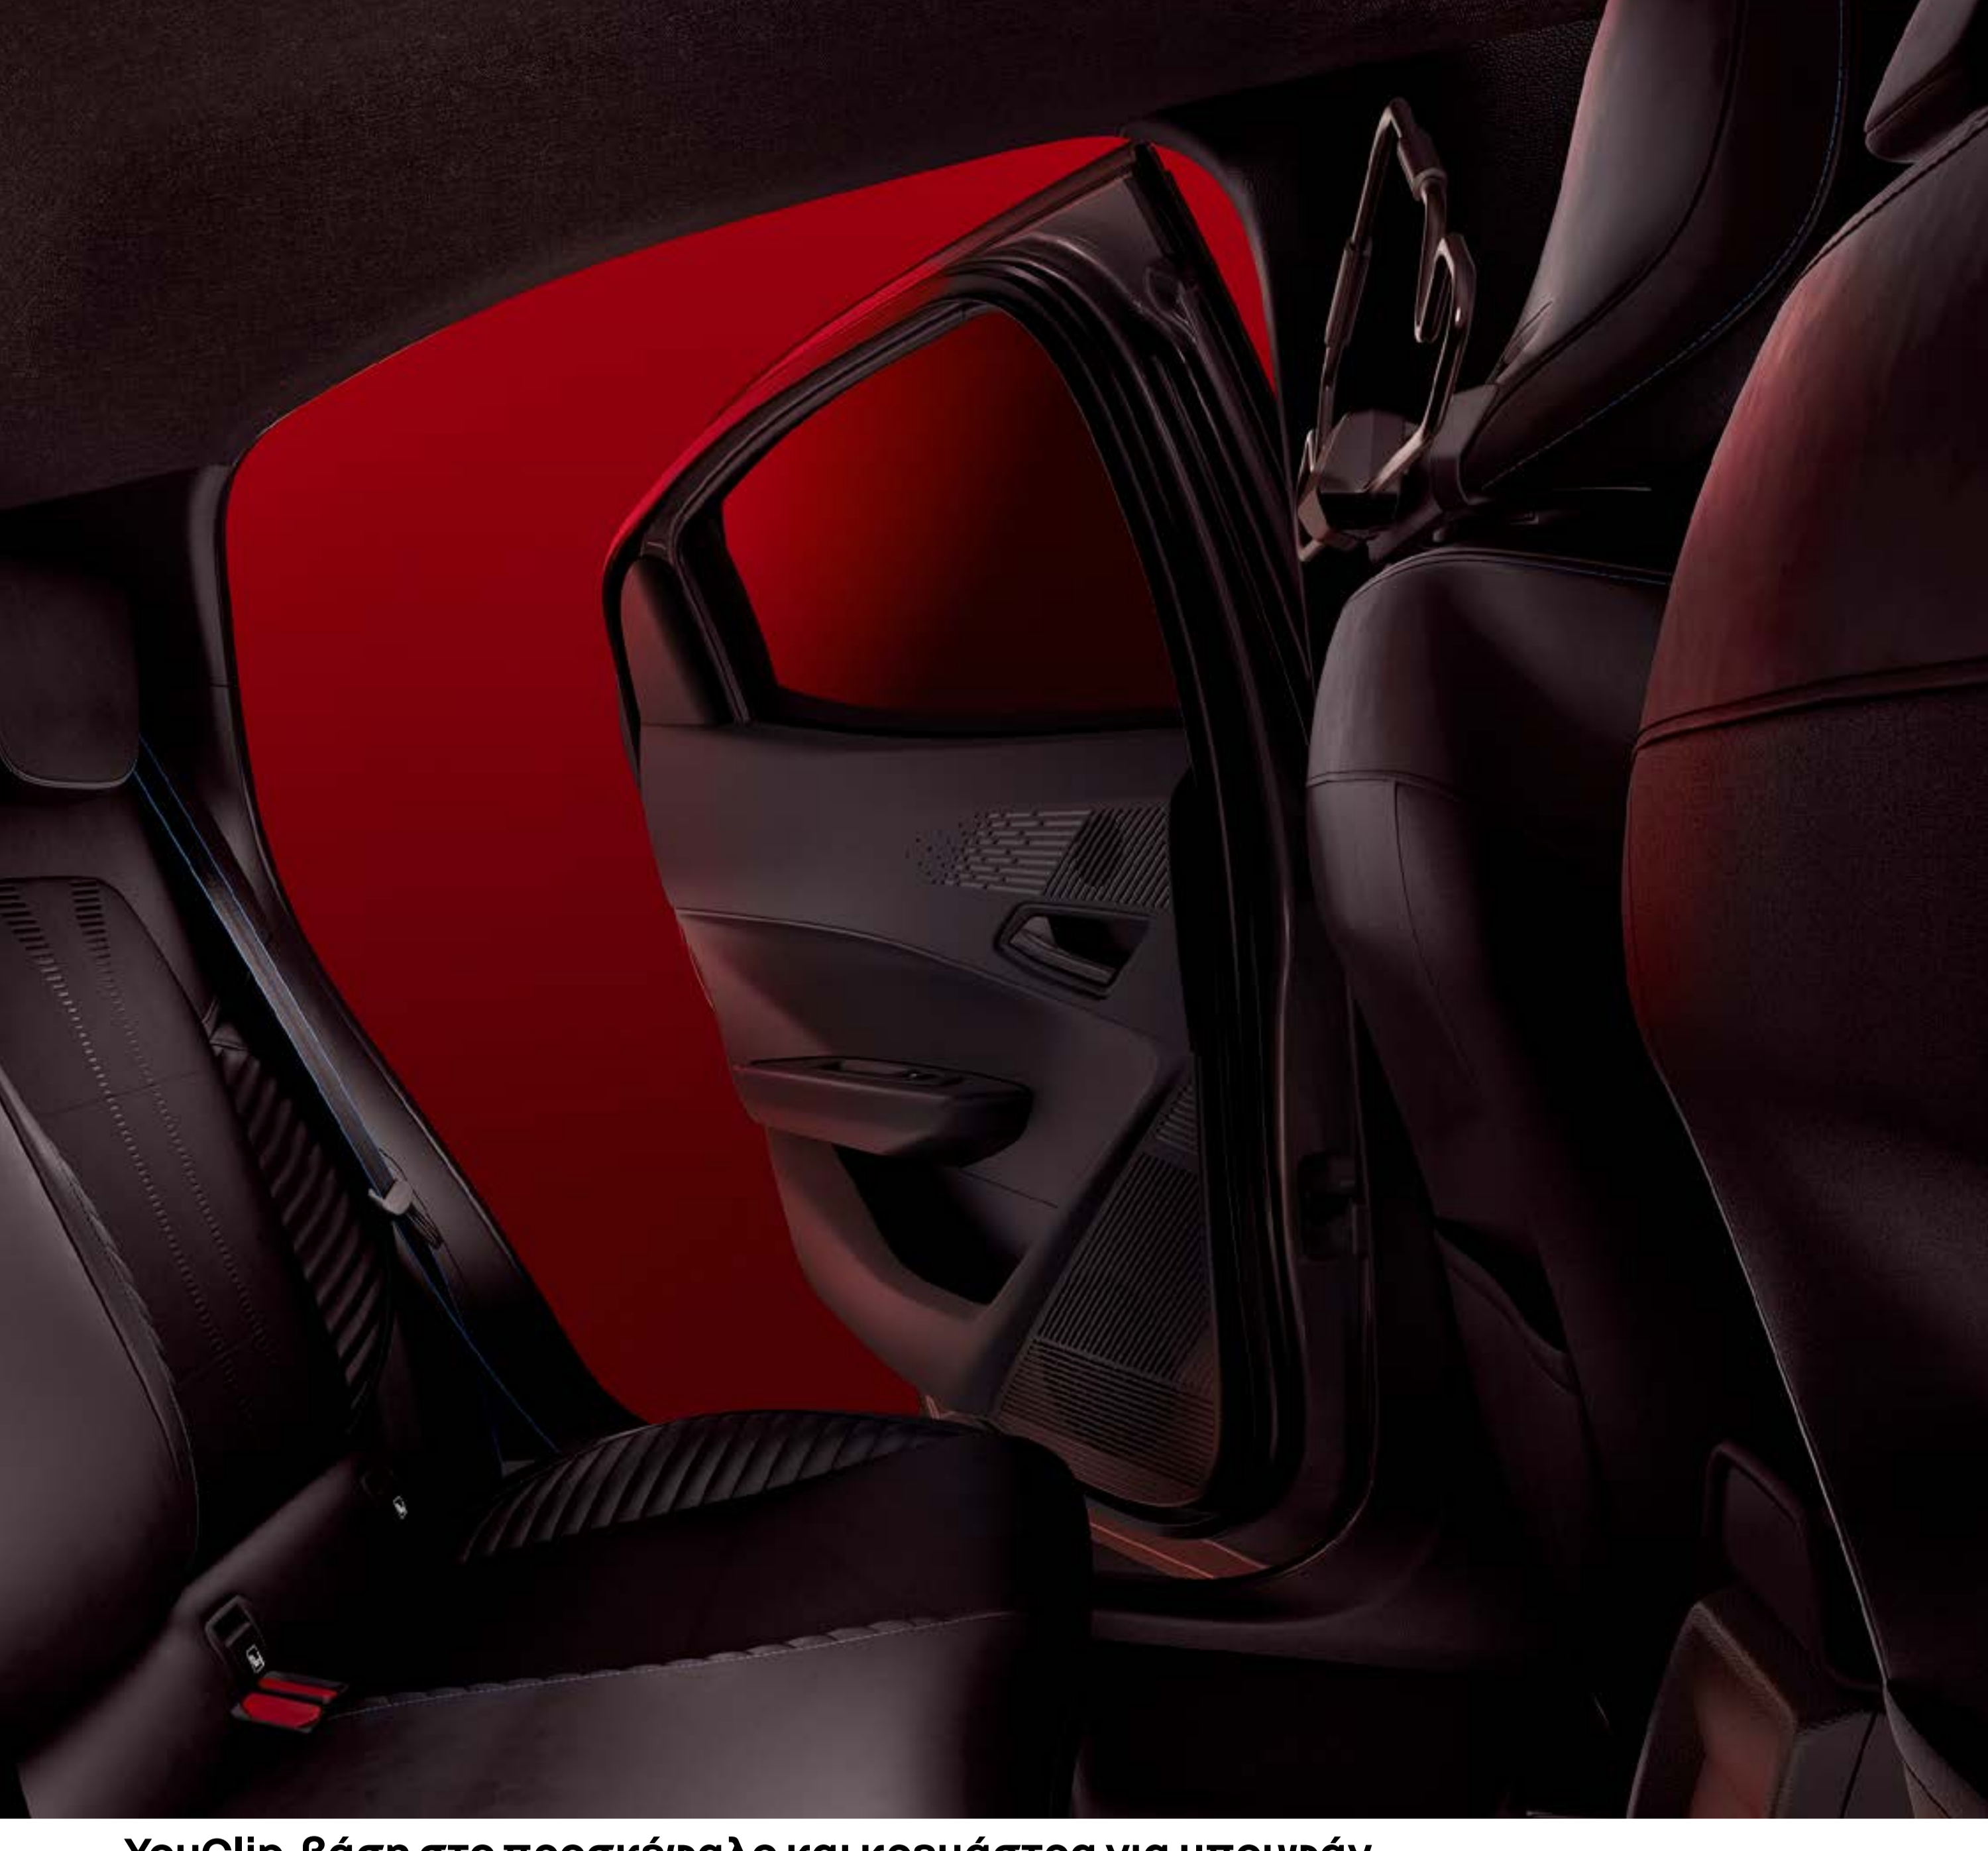

σύστημα στήριξης YouClip

Ζήστε σε έναν κόσμο όπου το στυλ συναντά τη λειτουργικότητα. Το πρωτοποριακό σύστημα YouClip με τη βάση για το προσκέφαλο που κουμπώνει σε κάθε ένα από τα εμπρός, είναι μία έξυπνη λύση στήριξης διάφορων αξεσουάρ που καλύπτουν την κάθε σας ανάγκη.

YouClip-βάση στο προσκέφαλο και κρεμάστρα για μπουφάν

Απαραίτητη για την τοποθέτηση των αξεσουάρ YouClip, η βάση στήριξης, εφαρμόζει εύκολα σε κάθε εμπρός προσκέφαλο και προσφέρει ένα ασφαλές σημείο στήριξης.